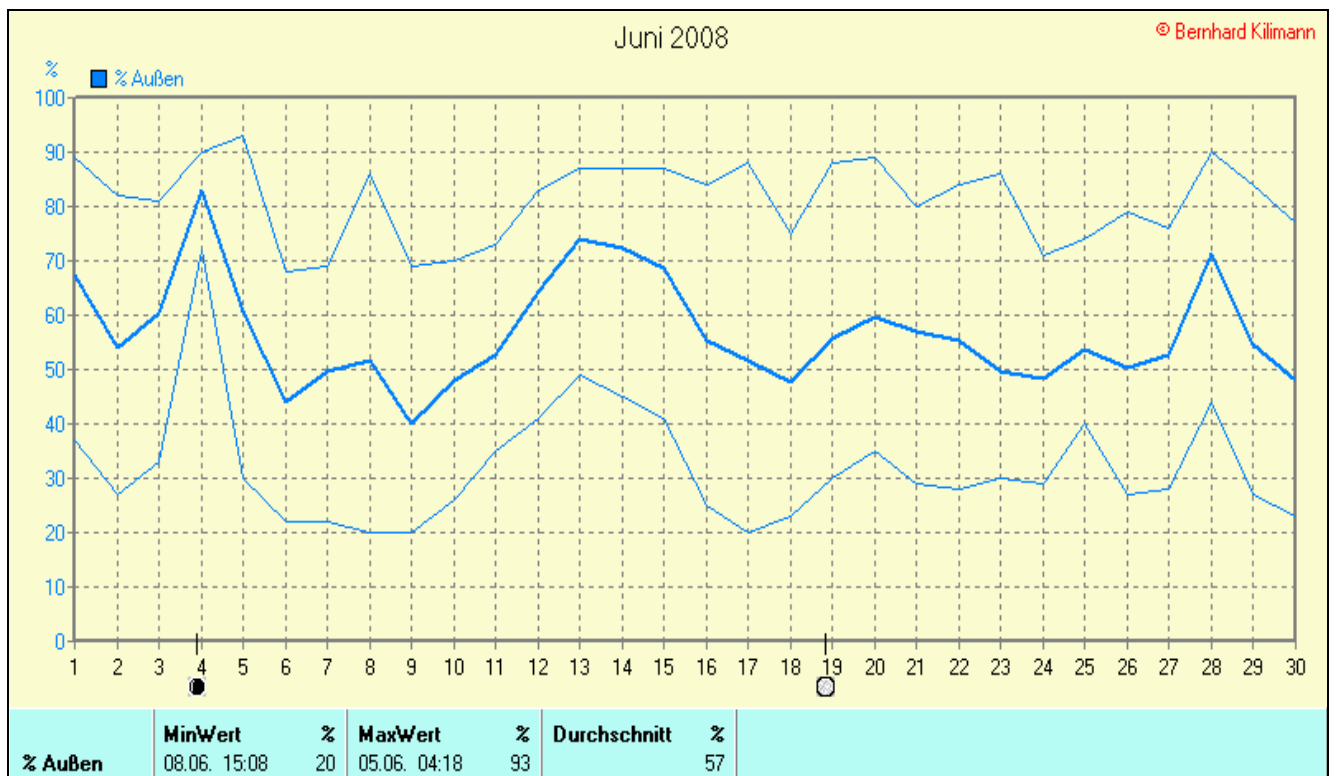

Heiße Tage(Max>=30°C): **2**

Niederschlagssumme: 81,4 mm (Vj. 137,2 mm)

Max.Tag: 36,7 mm

Lj.Mittel(Lipp. 1961-90): 89,7 mm

Luftdruck(Meereshöhe):hPa

Absolutes Max.: 1022

Absolutes Min.: 1006

Mittel: 1015

Mittel relative Feuchte: 57,0 %

Max. Windböe: 37,5 km/h

Mittlere Wind: 7,0 km/h

Sonnenscheindauer: 259,5 h

Lj.Mittel(Lipp.1961-90): 187,0 h

Juni 2008

© Bernhard Kilmann

mm Regen	Regentage	MaxWert	l/m²	Gesamt	l/m²
	12	04.06. 08:49	36.7		81.4

Juni 2008

© Bernhard Kilmann

Luftdruck	MinWert	hPa	MaxWert	hPa	Durchschnitt	hPa
	03.06. 01:50	1006.7	10.06. 02:48	1021.6		1014.5

Verteilung Windrichtung Juni 2008

Schlangen, südl. Teutoburger Wald

2442 / 1903 Werte -> 43.8% Windstille - Ø 7,0km/h - Max. 37,5km/h - 5061,4 km