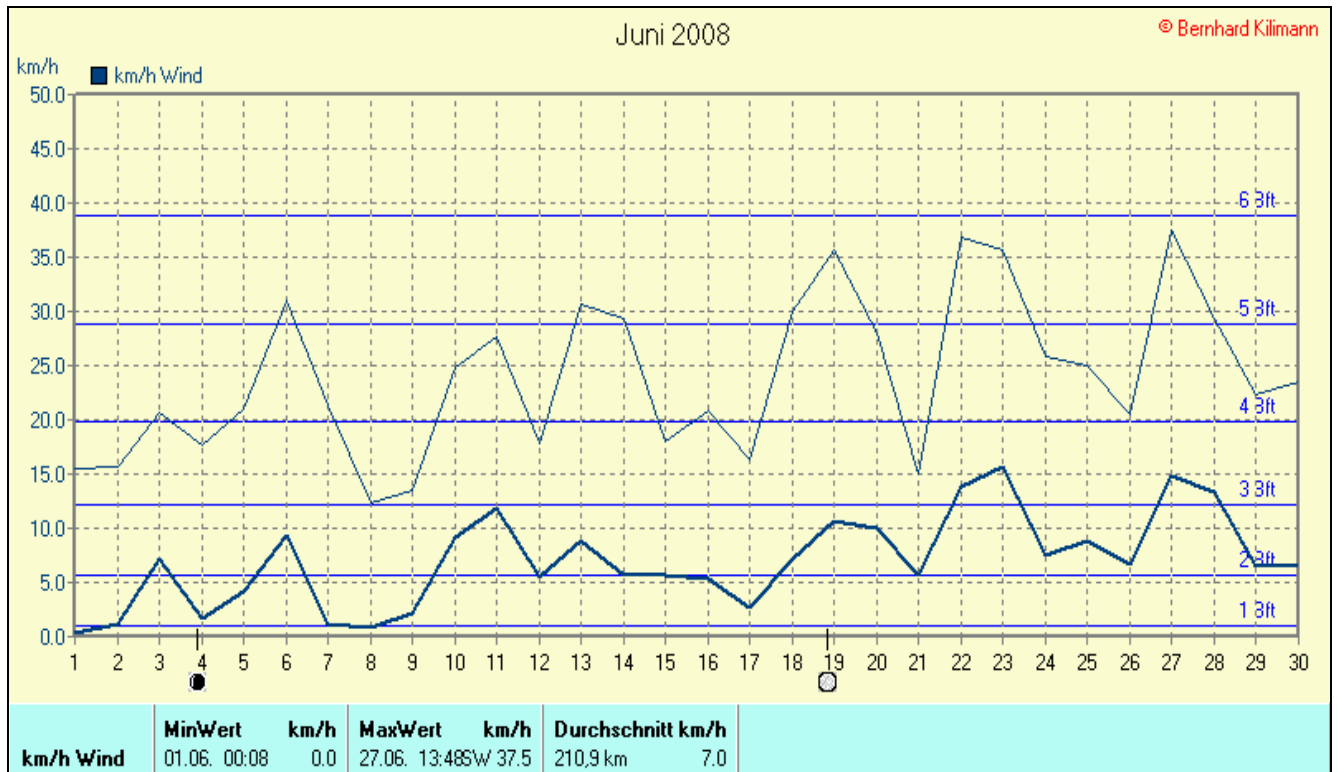

Heiße Tage(Max>=30°C): **2**

Niederschlagssumme: 81,4 mm (Vj. 137,2 mm)

Max.Tag: 36,7 mm

Lj.Mittel(Lipp. 1961-90): 89,7 mm

Luftdruck(Meereshöhe):hPa

Absolutes Max.: 1022

Absolutes Min.: 1006

Mittel: 1015

Mittel relative Feuchte: 57,0 %

Max. Windböe: 37,5 km/h

Mittlere Wind: 7,0 km/h

Sonnenscheindauer: 259,5 h

Lj.Mittel(Lipp.1961-90): 187,0 h

Juni 2008

© Bernhard Kilmann

mm Regen	Regentage	MaxWert	l/m²	Gesamt	l/m²
	12	04.06. 08:49	36.7		81.4

Juni 2008

© Bernhard Kilmann

Luftdruck	MinWert	hPa	MaxWert	hPa	Durchschnitt	hPa
	03.06. 01:50	1006.7	10.06. 02:48	1021.6		1014.5

Verteilung Windrichtung Juni 2008

Schlangen, südl. Teutoburger Wald

2442 / 1903 Werte -> 43.8% Windstille - Ø 7,0km/h - Max. 37,5km/h - 5061,4 km