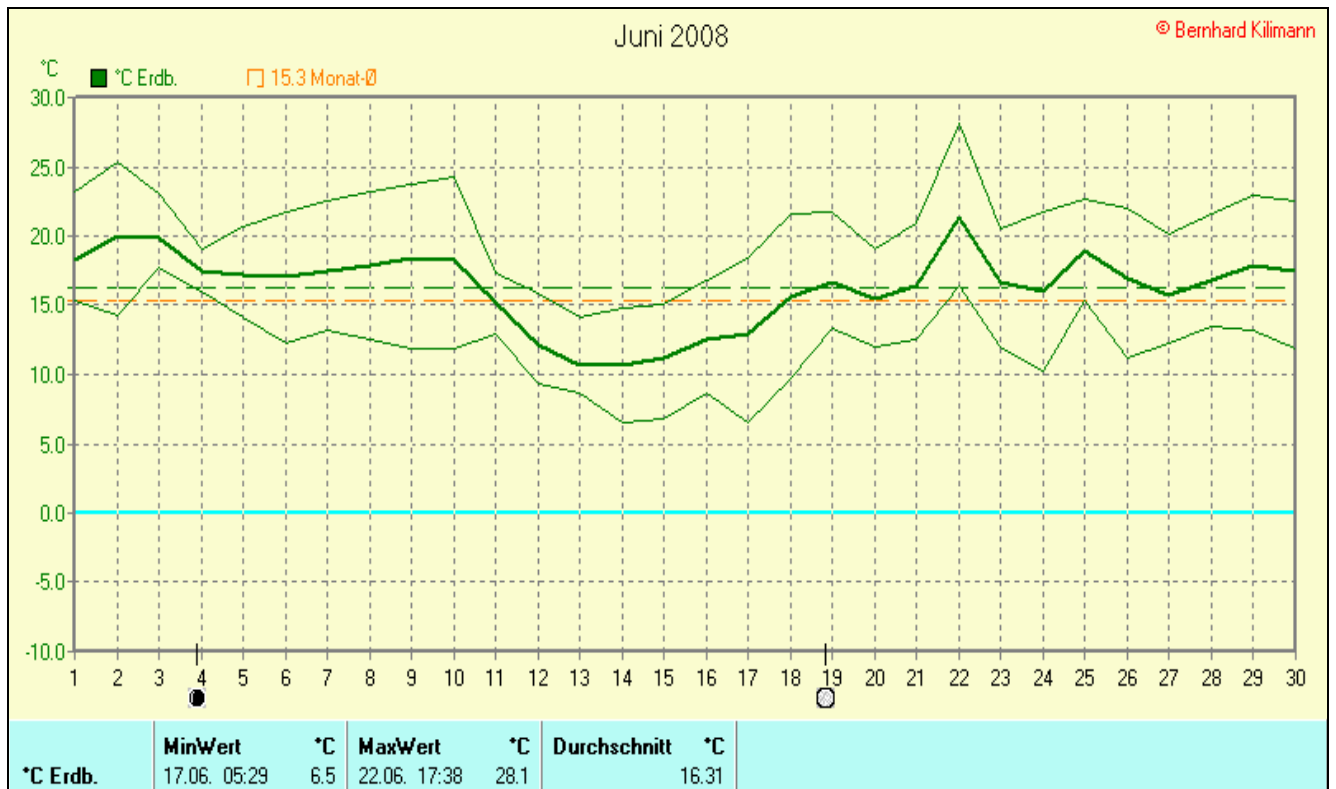

Heiße Tage(Max>=30°C): **2**

Niederschlagssumme: 81,4 mm (Vj. 137,2 mm)

Max.Tag: 36,7 mm

Lj.Mittel(Lipp. 1961-90): 89,7 mm

Luftdruck(Meereshöhe):hPa

Absolutes Max.: 1022

Absolutes Min.: 1006

Mittel: 1015

Mittel relative Feuchte: 57,0 %

Max. Windböe: 37,5 km/h

Mittlere Wind: 7,0 km/h

Sonnenscheindauer: 259,5 h

Lj.Mittel(Lipp.1961-90): 187,0 h

Juni 2008

© Bernhard Kilmann

mm Regen	Regentage	MaxWert	l/m²	Gesamt	l/m²
	12	04.06. 08:49	36.7		81.4

Juni 2008

© Bernhard Kilmann

Luftdruck	MinWert	hPa	MaxWert	hPa	Durchschnitt	hPa
	03.06. 01:50	1006.7	10.06. 02:48	1021.6		1014.5

Verteilung Windrichtung Juni 2008

Schlangen, südl. Teutoburger Wald

2442 / 1903 Werte -> 43.8% Windstille - Ø 7,0km/h - Max. 37,5km/h - 5061,4 km