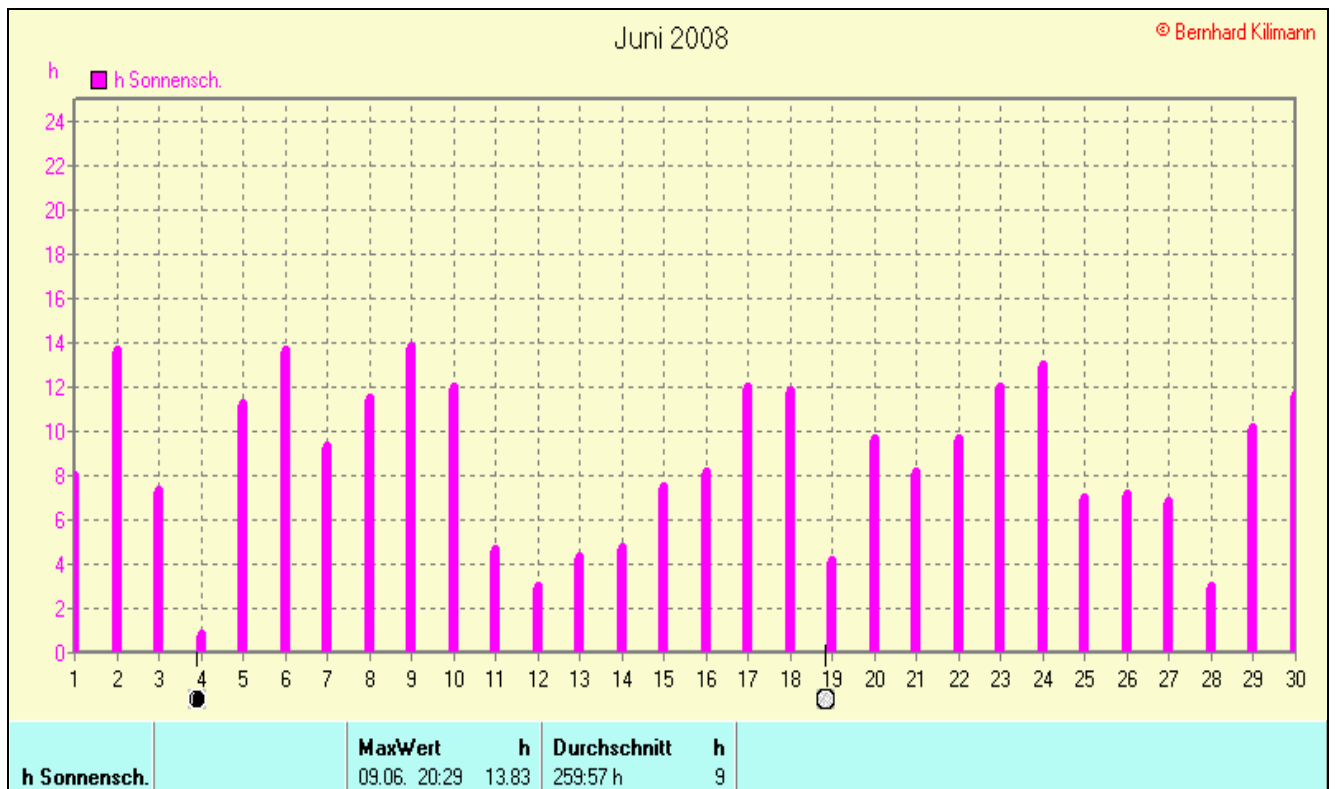

Heiße Tage(Max>=30°C): **2**

Niederschlagssumme: 81,4 mm (Vj. 137,2 mm)

Max.Tag: 36,7 mm

Lj.Mittel(Lipp. 1961-90): 89,7 mm

Luftdruck(Meereshöhe):hPa

Absolutes Max.: 1022

Absolutes Min.: 1006

Mittel: 1015

Mittel relative Feuchte: 57,0 %

Max. Windböe: 37,5 km/h

Mittlere Wind: 7,0 km/h

Sonnenscheindauer: 259,5 h

Lj.Mittel(Lipp.1961-90): 187,0 h

Juni 2008

© Bernhard Kilmann

mm Regen	Regentage	MaxWert	l/m²	Gesamt	l/m²
	12	04.06. 08:49	36.7		81.4

Juni 2008

© Bernhard Kilmann

Luftdruck	MinWert	hPa	MaxWert	hPa	Durchschnitt	hPa
	03.06. 01:50	1006.7	10.06. 02:48	1021.6		1014.5

Verteilung Windrichtung Juni 2008

Schlangen, südl. Teutoburger Wald

2442 / 1903 Werte -> 43.8% Windstille - Ø 7,0km/h - Max. 37,5km/h - 5061,4 km