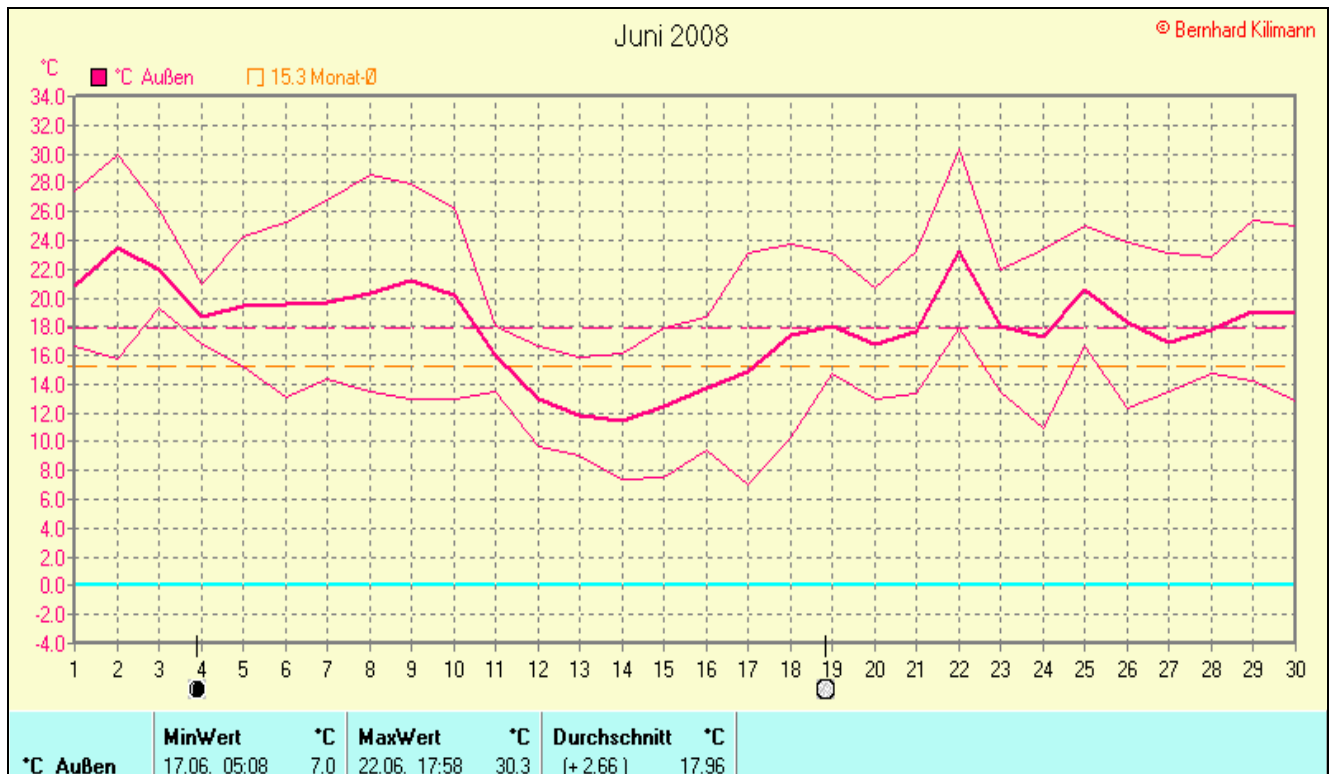

Lj.Mittel:(Lipp.1961-90): 15,3 °C

Abweichung 2,7 °C

Absoluts Max.: 30,3 °C

Absolutes Min 7,0 °C

Tage mit Schneedecke:

Eistage(Max<0,0°C):

Frosttage(MIN<0,0°C):

Sommertage(Max>=25°C): **10**

Heiße Tage(Max>=30°C): **2**

Niederschlagssumme: 81,4 mm (Vj. 137,2 mm)

Max.Tag: 36,7 mm

Lj.Mittel(Lipp. 1961-90): 89,7 mm

Luftdruck(Meereshöhe):hPa

Absolutes Max.: 1022

Absolutes Min.: 1006

Mittel: 1015

Mittel relative Feuchte: 57,0 %

Max. Windböe: 37,5 km/h

Mittlere Wind: 7,0 km/h

Sonnenscheindauer: 259,5 h

Lj.Mittel(Lipp.1961-90): 187,0 h

Juni 2008

© Bernhard Kilmann

mm Regen	Regentage	MaxWert	l/m²	Gesamt	l/m²
	12	04.06. 08:49	36.7		81.4

Juni 2008

© Bernhard Kilmann

Luftdruck	MinWert	hPa	MaxWert	hPa	Durchschnitt	hPa
	03.06. 01:50	1006.7	10.06. 02:48	1021.6		1014.5

Verteilung Windrichtung Juni 2008

Schlangen, südl. Teutoburger Wald

2442 / 1903 Werte -> 43.8% Windstille - Ø 7,0km/h - Max. 37,5km/h - 5061,4 km