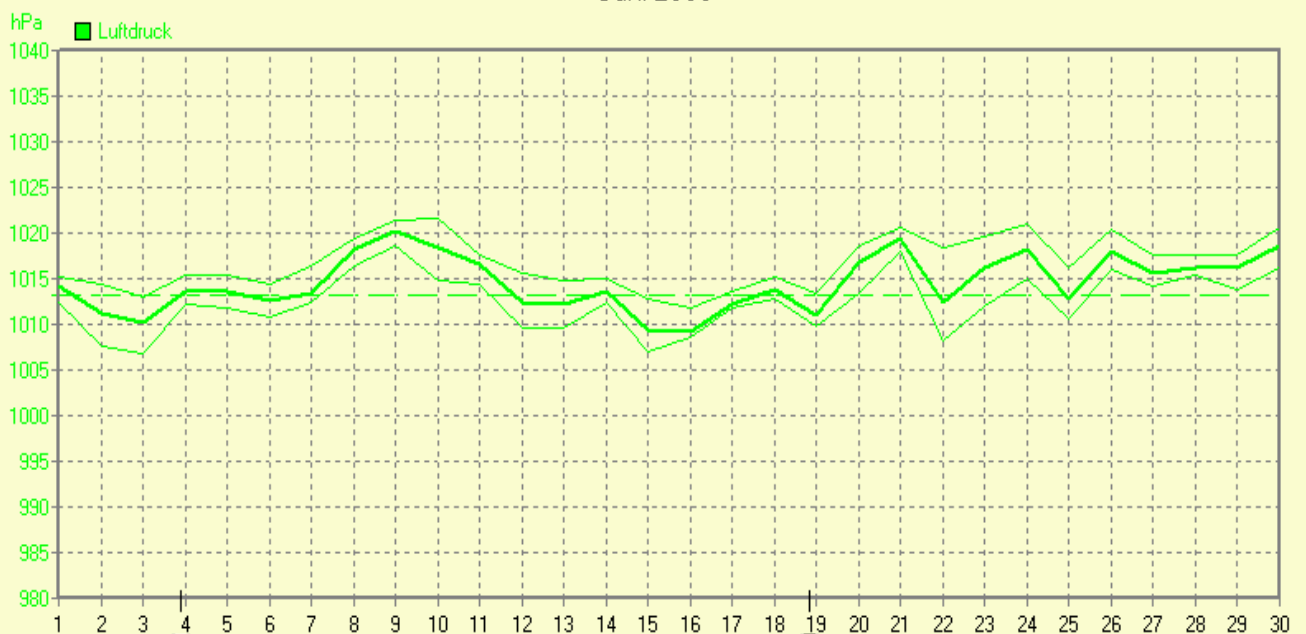

Heiße Tage(Max>=30°C): **2**

Niederschlagssumme: 81,4 mm (Vj. 137,2 mm)

Max.Tag: 36,7 mm

Lj.Mittel(Lipp. 1961-90): 89,7 mm

Luftdruck(Meereshöhe):hPa

Absolutes Max.: 1022

Absolutes Min.: 1006

Mittel: 1015

Mittel relative Feuchte: 57,0 %

Max. Windböe: 37,5 km/h

Mittlere Wind: 7,0 km/h

Sonnenscheindauer: 259,5 h

Lj.Mittel(Lipp.1961-90): 187,0 h

Juni 2008

© Bernhard Kilmann

mm Regen	Regentage	MaxWert	l/m²	Gesamt	l/m²
	12	04.06. 08:49	36.7		81.4

Juni 2008

© Bernhard Kilmann

Luftdruck	MinWert	hPa	MaxWert	hPa	Durchschnitt	hPa
	03.06. 01:50	1006.7	10.06. 02:48	1021.6		1014.5

Verteilung Windrichtung Juni 2008

Schlangen, südl. Teutoburger Wald

2442 / 1903 Werte -> 43.8% Windstille - Ø 7,0km/h - Max. 37,5km/h - 5061,4 km