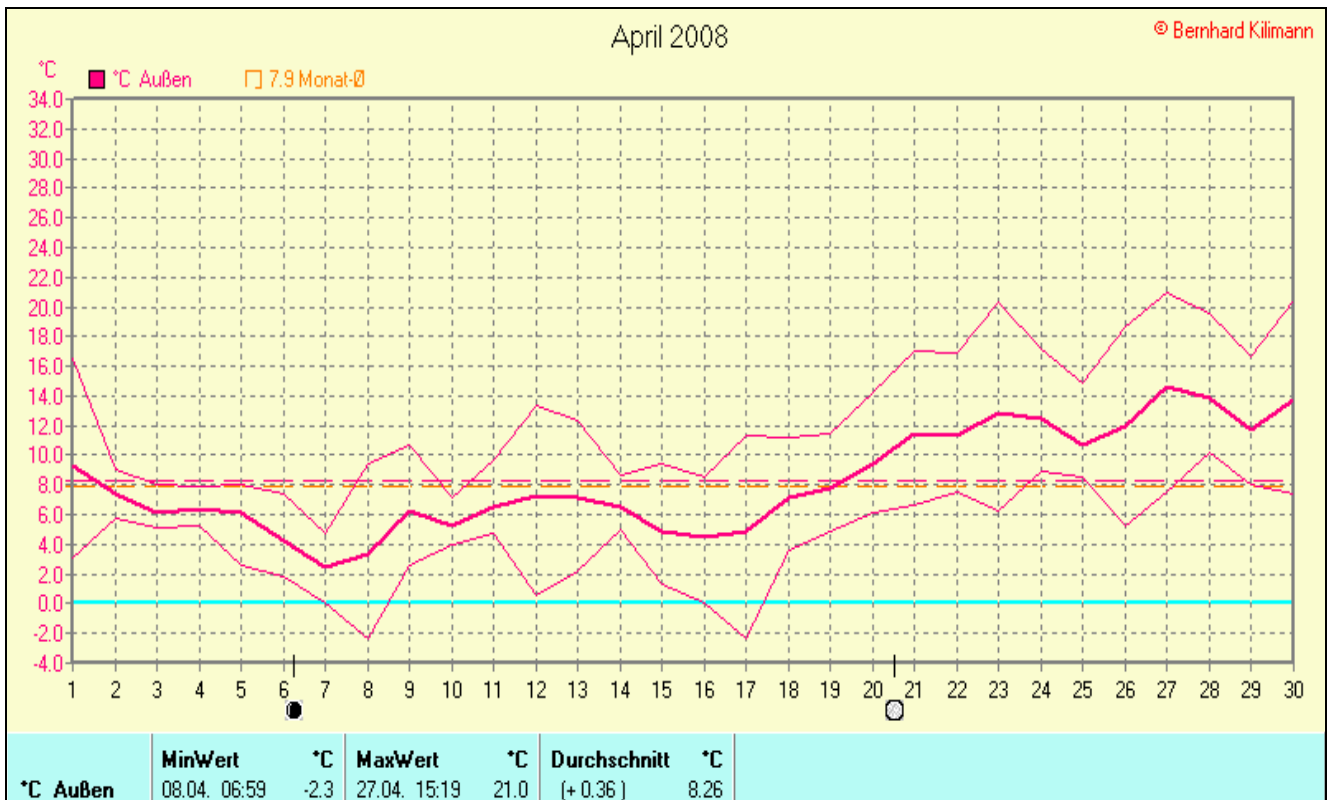

Lj.Mittel:(Lipp.1961-90): 7,9 °C

Abweichung 0,4 °C

Absoluts Max.: 21,0 °C

Absolutes Min -2,3 °C

Tage mit Schneedecke:

Eistage(Max<0,0°C): 0

Frosttage(MIN<0,0°C): 2

Sommertage(Max>=25°C): 0

Heiße Tage(Max>=30°C): 0

Niederschlagssumme: 77,8 mm (Vj. 5,2 mm)

Max.Tag: 15,8 mm

Lj.Mittel(Lipp. 1961-90): 66,6 mm

Luftdruck(Meereshöhe):hPa

Absolutes Max.: 1030

Absolutes Min.: 997

Mittel: 1011

Mittel relative Feuchte: 66,0 %

Max. Windböe: 50,7 km/h

Mittlere Wind: 7,0 km/h

Sonnenscheindauer: 138,4 h

Lj.Mittel(Lipp.1961-90): 147,6 h

April 2008

© Bernhard Kilmann

mm Regen	Regentage 17	MaxWert 05.04. 13:29	l/m² 15.8	Gesamt	l/m² 77.8
-----------------	------------------------	--------------------------------	---------------------	---------------	---------------------