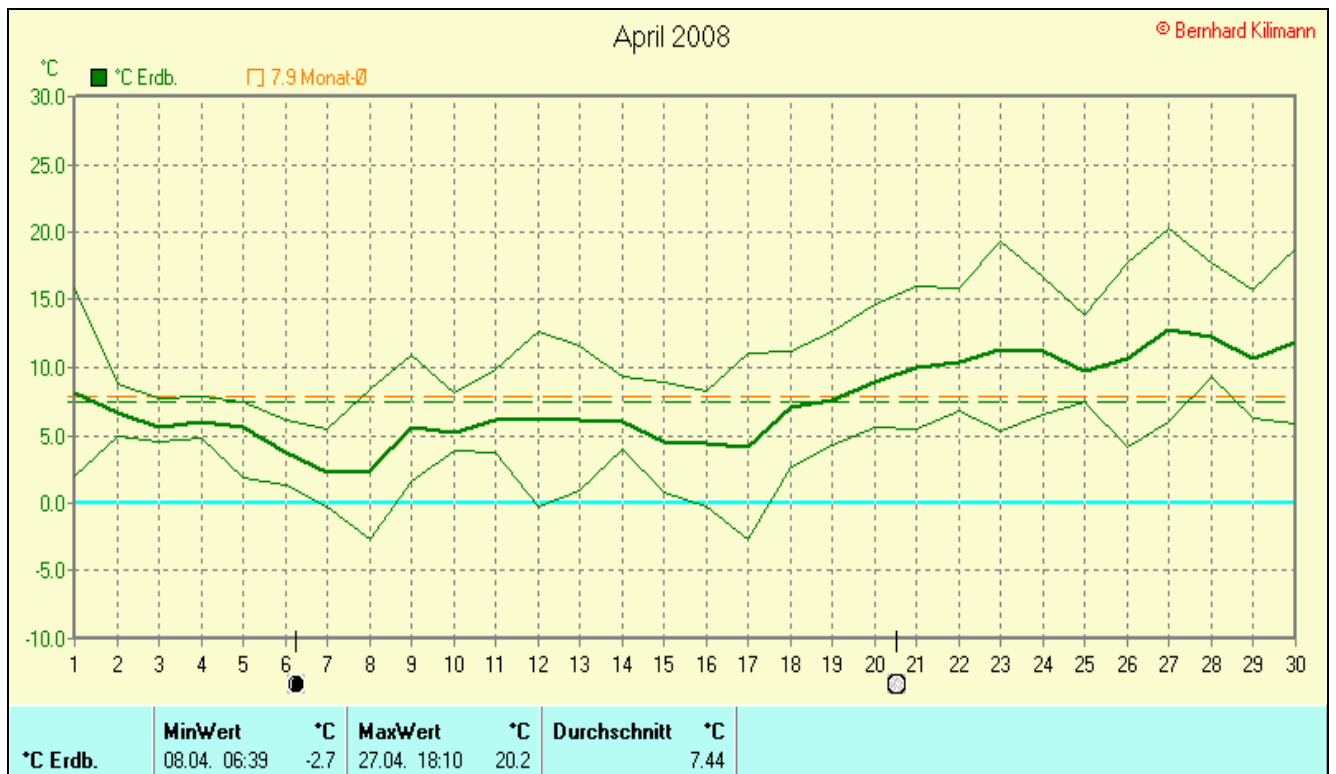

Heiße Tage(Max>=30°C): 0

Niederschlagssumme: 77,8 mm (Vj. 5,2 mm)

Max.Tag: 15,8 mm

Lj.Mittel(Lipp. 1961-90): 66,6 mm

Luftdruck(Meereshöhe):hPa

Absolutes Max.: 1030

Absolutes Min.: 997

Mittel: 1011

Mittel relative Feuchte: 66,0 %

Max. Windböe: 50,7 km/h

Mittlere Wind: 7,0 km/h

Sonnenscheindauer: 138,4 h

Lj.Mittel(Lipp.1961-90): 147,6 h

April 2008

© Bernhard Kilmann

mm Regen	Regentage 17	MaxWert 05.04. 13:29	l/m² 15.8	Gesamt	l/m² 77.8
-----------------	------------------------	--------------------------------	---------------------	---------------	---------------------

April 2008

© Bernhard Kilmann

Luftdruck	MinWert 09.04. 16:19	hPa 997.4	MaxWert 26.04. 04:19	hPa 1029.5	Durchschnitt 1011.1
------------------	--------------------------------	---------------------	--------------------------------	----------------------	-------------------------------