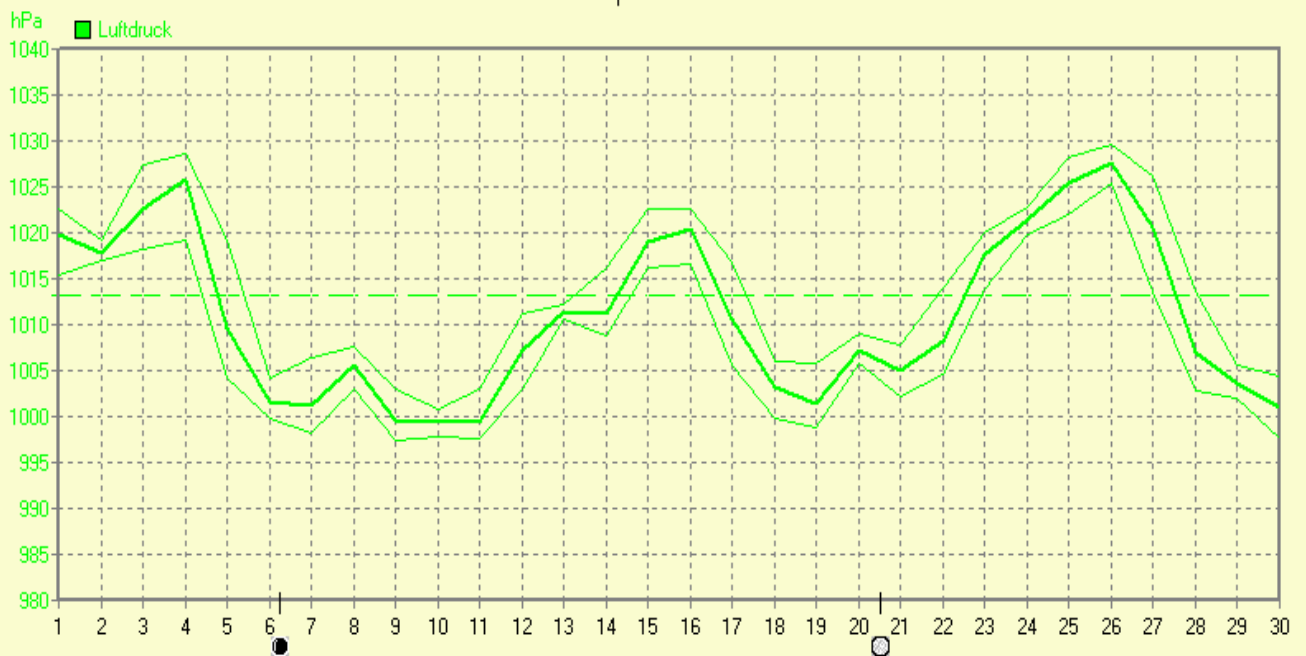

Heiße Tage(Max>=30°C): 0

Niederschlagssumme: 77,8 mm (Vj. 5,2 mm)

Max.Tag: 15,8 mm

Lj.Mittel(Lipp. 1961-90): 66,6 mm

Luftdruck(Meereshöhe):hPa

Absolutes Max.: 1030

Absolutes Min.: 997

Mittel: 1011

Mittel relative Feuchte: 66,0 %

Max. Windböe: 50,7 km/h

Mittlere Wind: 7,0 km/h

Sonnenscheindauer: 138,4 h

Lj.Mittel(Lipp.1961-90): 147,6 h

April 2008

© Bernhard Kilmann

mm Regen	Regentage 17	MaxWert 05.04. 13:29	l/m² 15.8	Gesamt	l/m² 77.8
-----------------	------------------------	--------------------------------	---------------------	---------------	---------------------

April 2008

© Bernhard Kilmann

Luftdruck	MinWert 09.04. 16:19	hPa 997.4	MaxWert 26.04. 04:19	hPa 1029.5	Durchschnitt 1011.1
------------------	--------------------------------	---------------------	--------------------------------	----------------------	-------------------------------