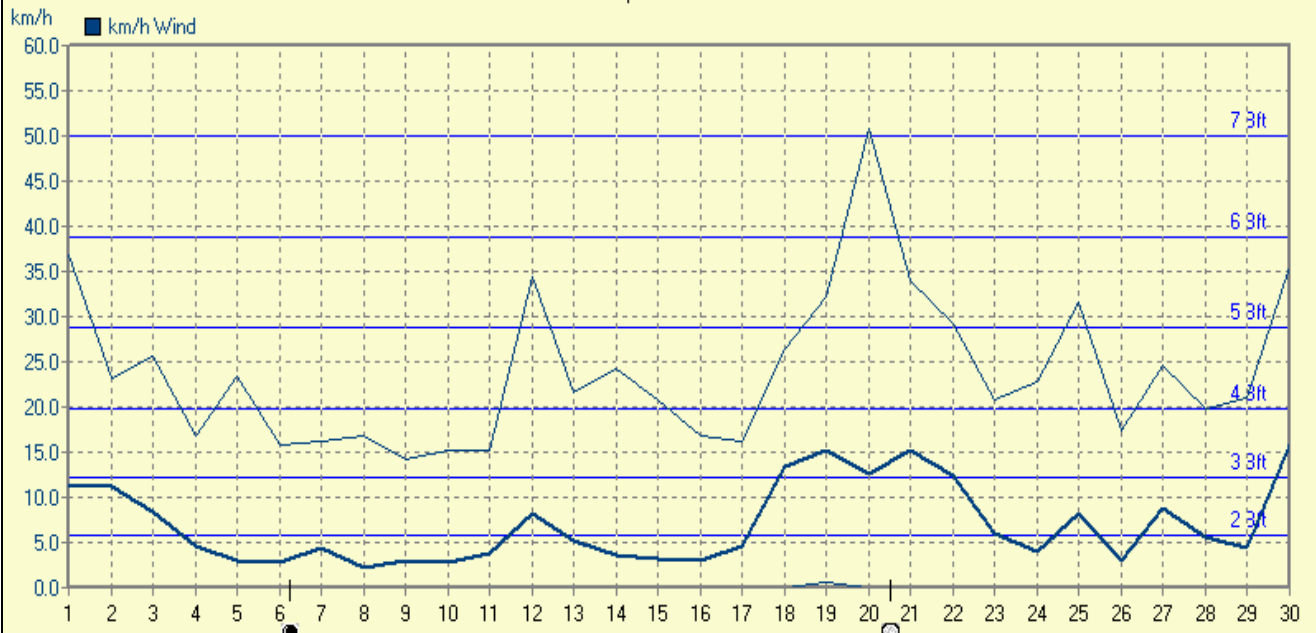

April 2008

© Bernhard Kilmann

Luftdruck	MinWert 09.04. 16:19	hPa 997.4	MaxWert 26.04. 04:19	hPa 1029.5	Durchschnitt 1011.1
------------------	--------------------------------	---------------------	--------------------------------	----------------------	-------------------------------

April 2008

© Bernhard Kilmann

km/h Wind	MinWert	km/h	MaxWert	km/h	Durchschnitt	km/h
km/h Wind	01.04. 00:08	0.0	20.04. 19:59	50.7	210,1 km	7.0

April 2008

© Bernhard Kilmann

h Sonnensch.	MaxWert	h	Durchschnitt	h
h Sonnensch.	27.04. 19:39	11.68	138.46 h	5

Verteilung Windrichtung April 2008

Schlangen, südl. Teutoburger Wald

2517 / 1811 Werte -> 41.8% Windstille - Ø 7,0km/h - Max. 50,7km/h - 5042,9 km

© WsWin32 - © Bernhard Kilmann - Schlangen, südl. Teutoburger Wald