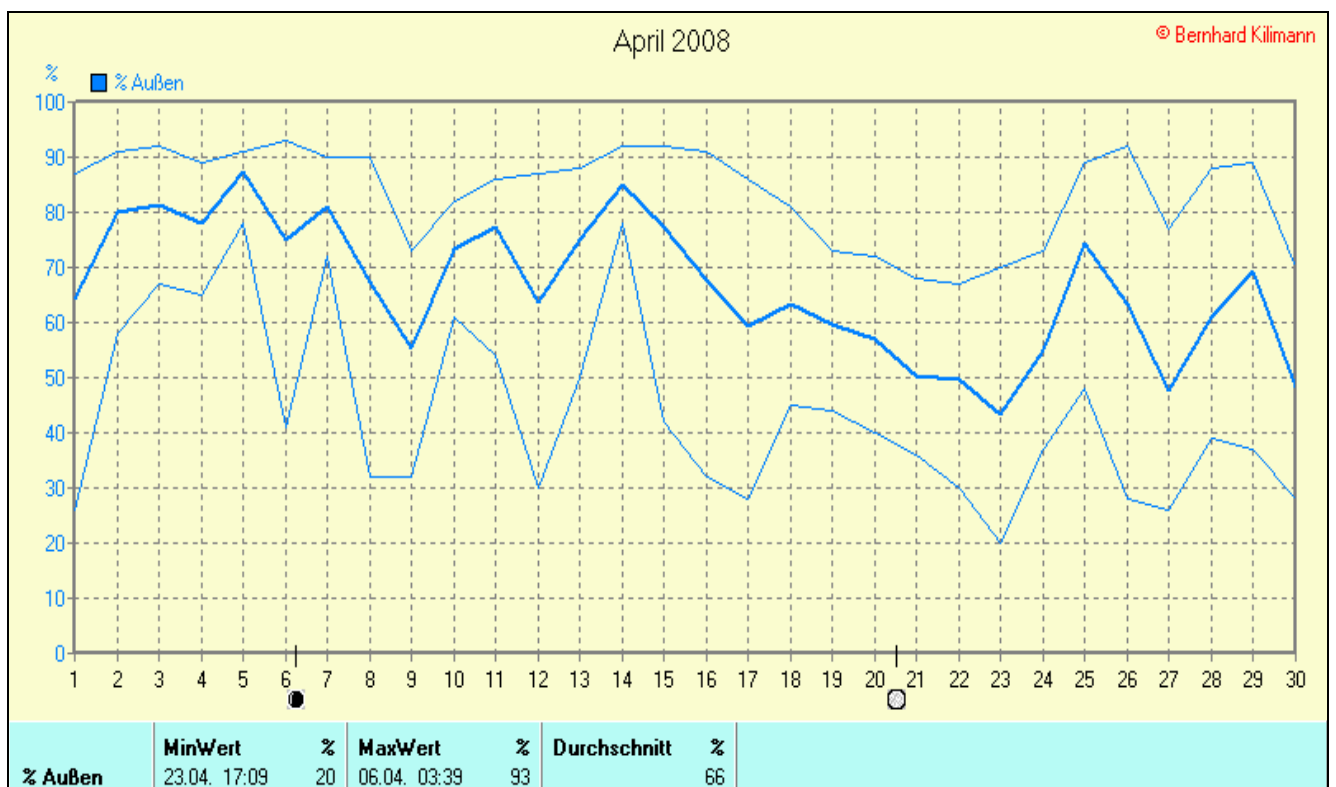

Heiße Tage(Max>=30°C): 0

Niederschlagssumme: 77,8 mm (Vj. 5,2 mm)

Max.Tag: 15,8 mm

Lj.Mittel(Lipp. 1961-90): 66,6 mm

Luftdruck(Meereshöhe):hPa

Absolutes Max.: 1030

Absolutes Min.: 997

Mittel: 1011

Mittel relative Feuchte: 66,0 %

Max. Windböe: 50,7 km/h

Mittlere Wind: 7,0 km/h

Sonnenscheindauer: 138,4 h

Lj.Mittel(Lipp.1961-90): 147,6 h

April 2008

© Bernhard Kilmann

mm Regen	Regentage 17	MaxWert 05.04. 13:29	l/m² 15.8	Gesamt	l/m² 77.8
-----------------	------------------------	--------------------------------	---------------------	---------------	---------------------