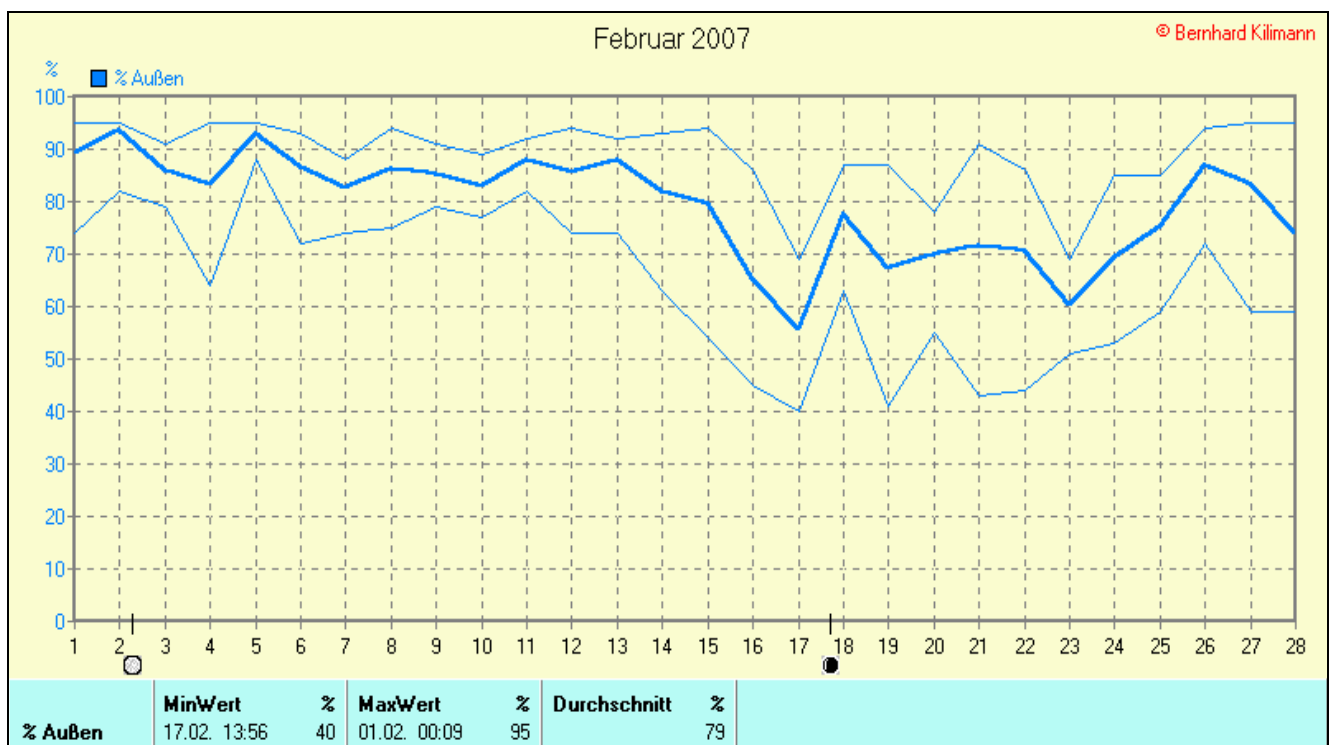

Absoluts Max.: 13,6 °C
 Absolutes Min - 5,6 °C

Tage mit Schneedecke:
 Eistage(Max<0,0°C):
 Frosttage(MIN<0,0°C): **5**
 Sommertage(Max>=25°C):0
 Heiße Tage(Max>=30°C): 0

Niederschlagssumme: 101,2 mm
 Max.Tag: 12,6 mm
 Lj.Mittel(Lipp. 1961-90): 55,4 mm

Luftdruck(Meereshöhe):hPa
 Absolutes Max.: 1034
 Absolutes Min.: 990

Mittel: 1010

Mittel relative Feuchte: 79,0 %

Max. Windböe: **47,9 km/h**
Mittlere Wind: **9,5 km/h**

Verteilung Windrichtung Februar 2007

Schlangen, südl. Teutoburger Wald

2807 / 1203 Werte -> 30.0% Windstille - Ø 9,5km/h - Max. 47,9km/h - 6402,4 km

© WsWin32 - © Bernhard Kilmann - Schlangen, südl. Teutoburger Wald