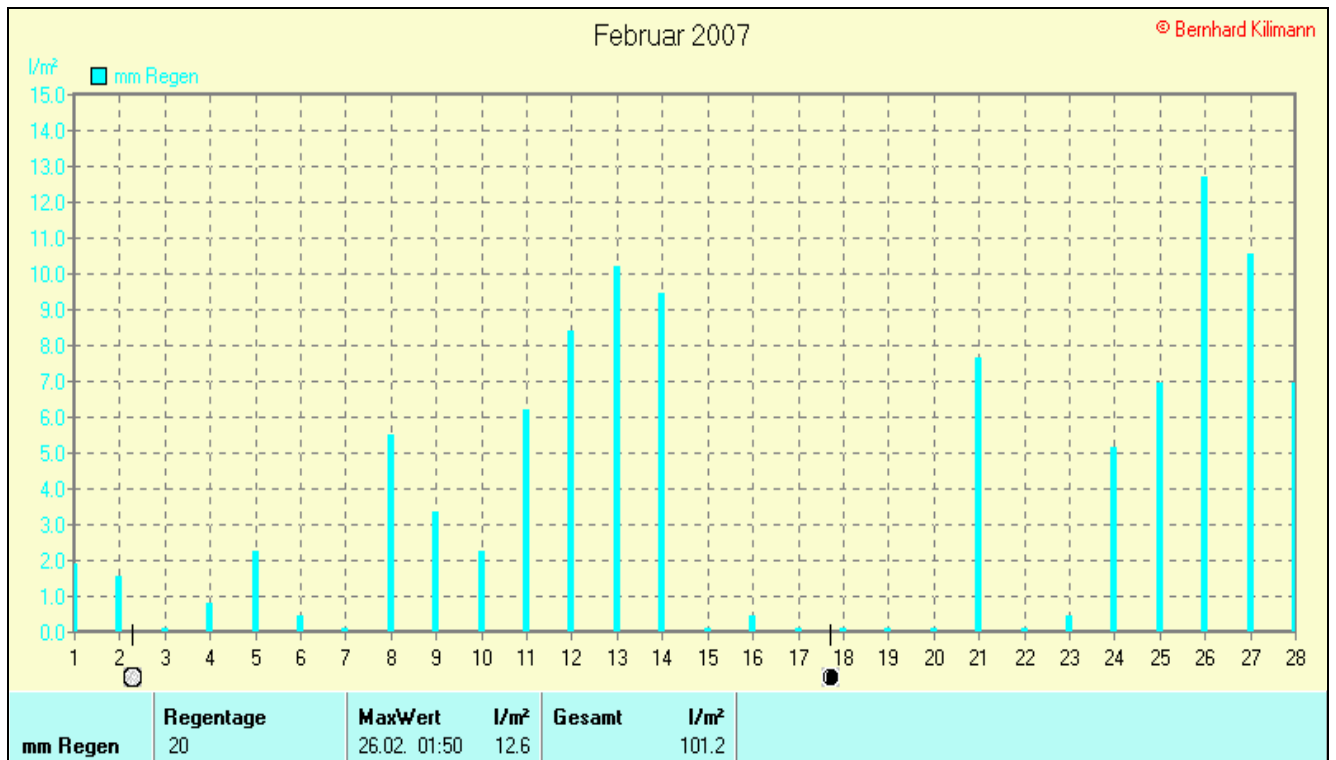

Absoluts Max.: 13,6 °C
 Absolutes Min - 5,6 °C

Tage mit Schneedecke:
 Eistage(Max<0,0°C):
 Frosttage(MIN<0,0°C): **5**
 Sommertage(Max>=25°C):0
 Heiße Tage(Max>=30°C): 0

Niederschlagssumme: 101,2 mm
 Max.Tag: 12,6 mm
 Lj.Mittel(Lipp. 1961-90): 55,4 mm

Luftdruck(Meereshöhe):hPa
 Absolutes Max.: 1034
 Absolutes Min.: 990

Mittel: 1010

Mittel relative Feuchte: 79,0 %

Max. Windböe: **47,9 km/h**
Mittlere Wind: **9,5 km/h**

Verteilung Windrichtung Februar 2007

Schlangen, südl. Teutoburger Wald

2807 / 1203 Werte -> 30.0% Windstille - Ø 9,5km/h - Max. 47,9km/h - 6402,4 km

© WsWin32 - © Bernhard Kilmann - Schlangen, südl. Teutoburger Wald