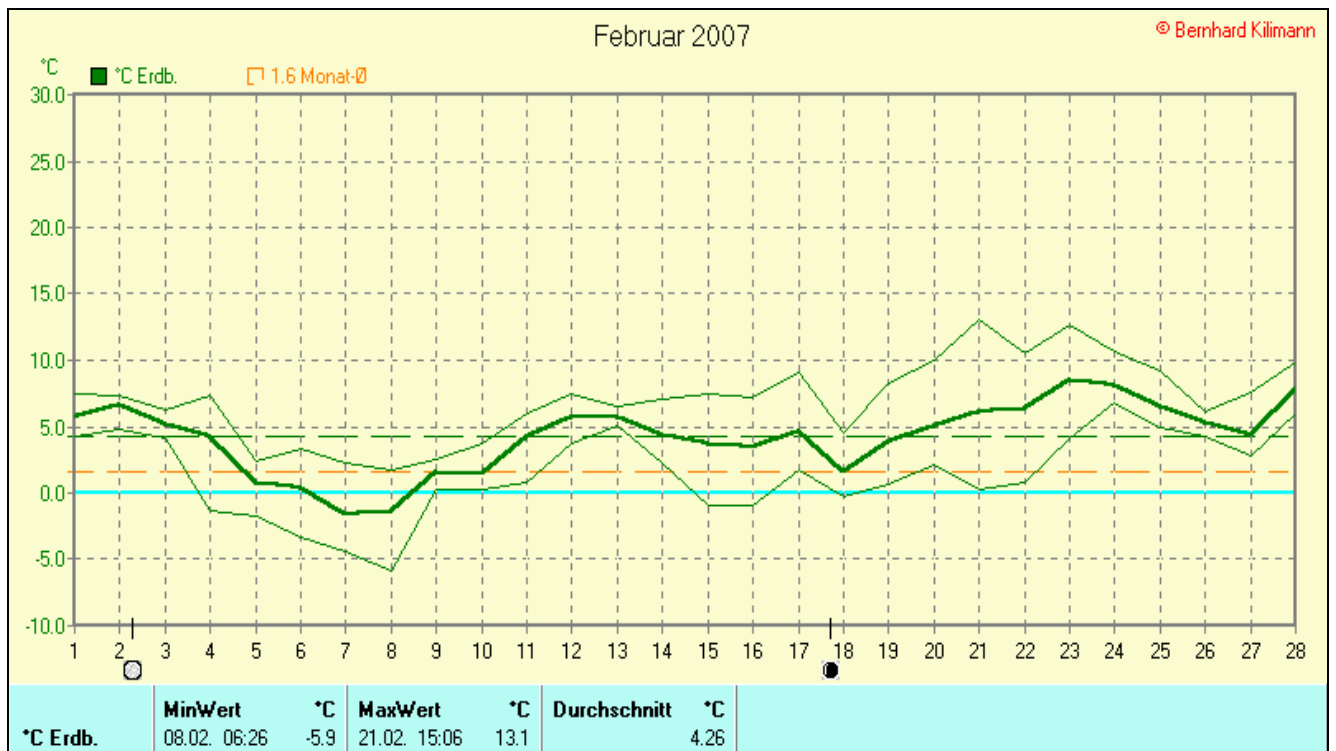

Wettergrafiken und Tabelle Februar 2007 Station Schlangen BK

Klimadaten Wetterstation Schlangen BK

Standortkoordinaten: geogr. 08°43' "O - 51°47' "N

172 m ü. NN

Monatswerte: Feb. 07

Temperaturmittel: **4,9 °C**
 Lj.Mittel:(Lipp.1961-90): 1,6 °C
 Abweichung 3,3 °C

Absoluts Max.: 13,6 °C
 Absolutes Min - 5,6 °C

Tage mit Schneedecke:
 Eistage(Max<0,0°C):
 Frosttage(MIN<0,0°C): **5**
 Sommertage(Max>=25°C):0
 Heiße Tage(Max>=30°C): 0

Niederschlagssumme: 101,2 mm
 Max.Tag: 12,6 mm
 Lj.Mittel(Lipp. 1961-90): 55,4 mm

Luftdruck(Meereshöhe):hPa
 Absolutes Max.: 1034
 Absolutes Min.: 990

Mittel: 1010

Mittel relative Feuchte: 79,0 %

Max. Windböe: **47,9 km/h**
Mittlere Wind: **9,5 km/h**

Verteilung Windrichtung Februar 2007

Schlangen, südl. Teutoburger Wald

2807 / 1203 Werte -> 30.0% Windstille - Ø 9,5km/h - Max. 47,9km/h - 6402,4 km

© WsWin32 - © Bernhard Kilmann - Schlangen, südl. Teutoburger Wald