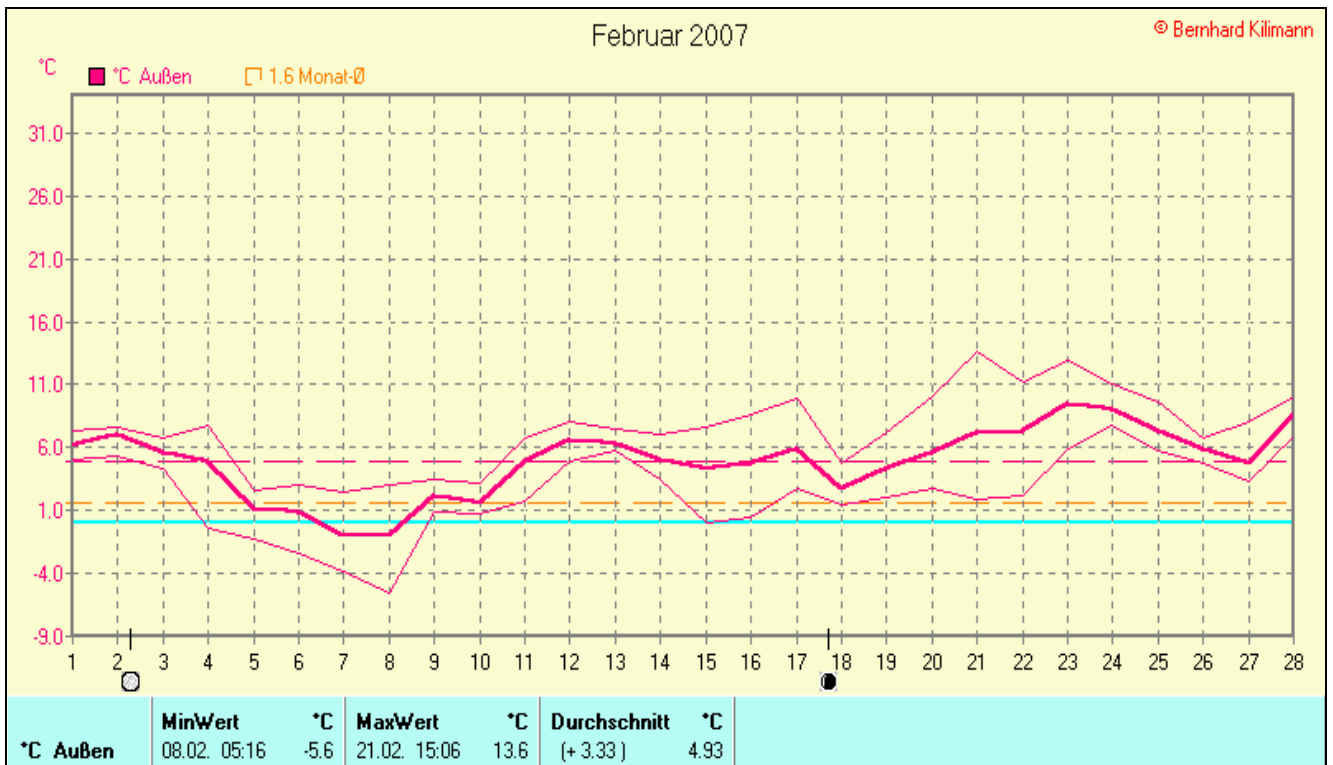

Wettergrafiken und Tabelle Februar 2007 Station Schlangen BK

Klimadaten Wetterstation Schlangen BK

Standortkoordinaten: geogr. 08°43' "O - 51°47' "N

172 m ü. NN

Monatswerte: Feb. 07

Temperaturmittel: **4,9 °C**
 Lj.Mittel:(Lipp.1961-90): 1,6 °C
 Abweichung 3,3 °C

Absoluts Max.: 13,6 °C
 Absolutes Min - 5,6 °C

Tage mit Schneedecke:
 Eistage(Max<0,0°C):
 Frosttage(MIN<0,0°C): **5**
 Sommertage(Max>=25°C):0
 Heiße Tage(Max>=30°C): 0

Niederschlagssumme: 101,2 mm
 Max.Tag: 12,6 mm
 Lj.Mittel(Lipp. 1961-90): 55,4 mm

Luftdruck(Meereshöhe):hPa
 Absolutes Max.: 1034
 Absolutes Min.: 990

Mittel: 1010

Mittel relative Feuchte: 79,0 %

Max. Windböe: **47,9 km/h**
Mittlere Wind: **9,5 km/h**

Verteilung Windrichtung Februar 2007

Schlangen, südl. Teutoburger Wald

2807 / 1203 Werte -> 30.0% Windstille - Ø 9,5km/h - Max. 47,9km/h - 6402,4 km

© WsWin32 - © Bernhard Kilmann - Schlangen, südl. Teutoburger Wald