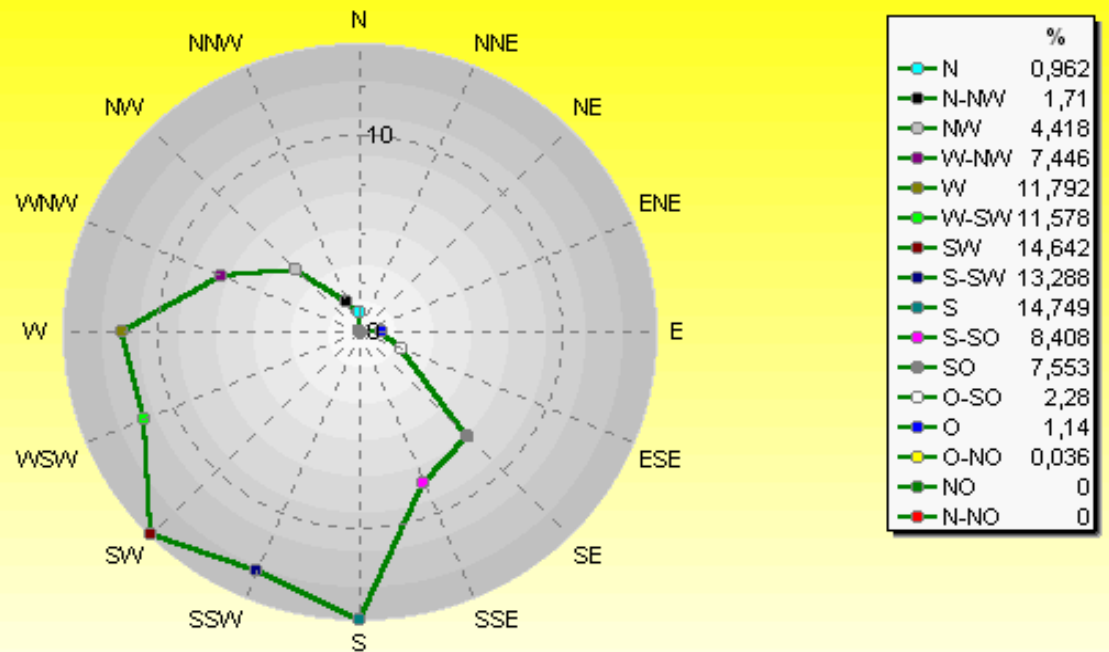

Absoluts Max.: 13,6 °C
 Absolutes Min - 5,6 °C

Tage mit Schneedecke:
 Eistage(Max<0,0°C):
 Frosttage(MIN<0,0°C): **5**
 Sommertage(Max>=25°C):0
 Heiße Tage(Max>=30°C): 0

Niederschlagssumme: 101,2 mm
 Max.Tag: 12,6 mm
 Lj.Mittel(Lipp. 1961-90): 55,4 mm

Luftdruck(Meereshöhe):hPa
 Absolutes Max.: 1034
 Absolutes Min.: 990

Mittel: 1010

Mittel relative Feuchte: 79,0 %

Max. Windböe: **47,9 km/h**
Mittlere Wind: **9,5 km/h**

Verteilung Windrichtung Februar 2007

Schlangen, südl. Teutoburger Wald

2807 / 1203 Werte -> 30.0% Windstille - Ø 9,5km/h - Max. 47,9km/h - 6402,4 km

© WsWin32 - © Bernhard Kilmann - Schlangen, südl. Teutoburger Wald