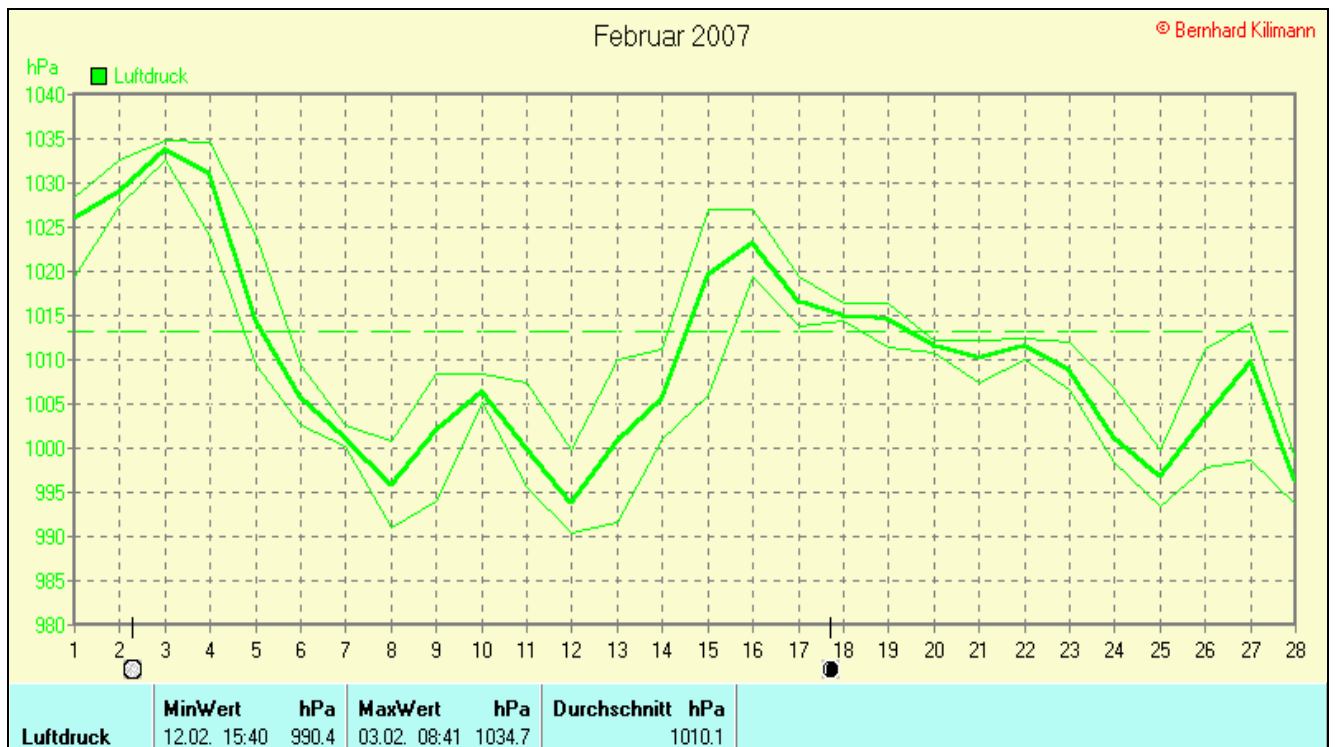

Absoluts Max.: 13,6 °C
 Absolutes Min - 5,6 °C

Tage mit Schneedecke:
 Eistage(Max<0,0°C):
 Frosttage(MIN<0,0°C): **5**
 Sommertage(Max>=25°C):0
 Heiße Tage(Max>=30°C): 0

Niederschlagssumme: 101,2 mm
 Max.Tag: 12,6 mm
 Lj.Mittel(Lipp. 1961-90): 55,4 mm

Luftdruck(Meereshöhe):hPa
 Absolutes Max.: 1034
 Absolutes Min.: 990

Mittel: 1010

Mittel relative Feuchte: 79,0 %

Max. Windböe: **47,9 km/h**
Mittlere Wind: **9,5 km/h**

Verteilung Windrichtung Februar 2007

Schlangen, südl. Teutoburger Wald

2807 / 1203 Werte -> 30.0% Windstille - Ø 9,5km/h - Max. 47,9km/h - 6402,4 km

© WsWin32 - © Bernhard Kilmann - Schlangen, südl. Teutoburger Wald