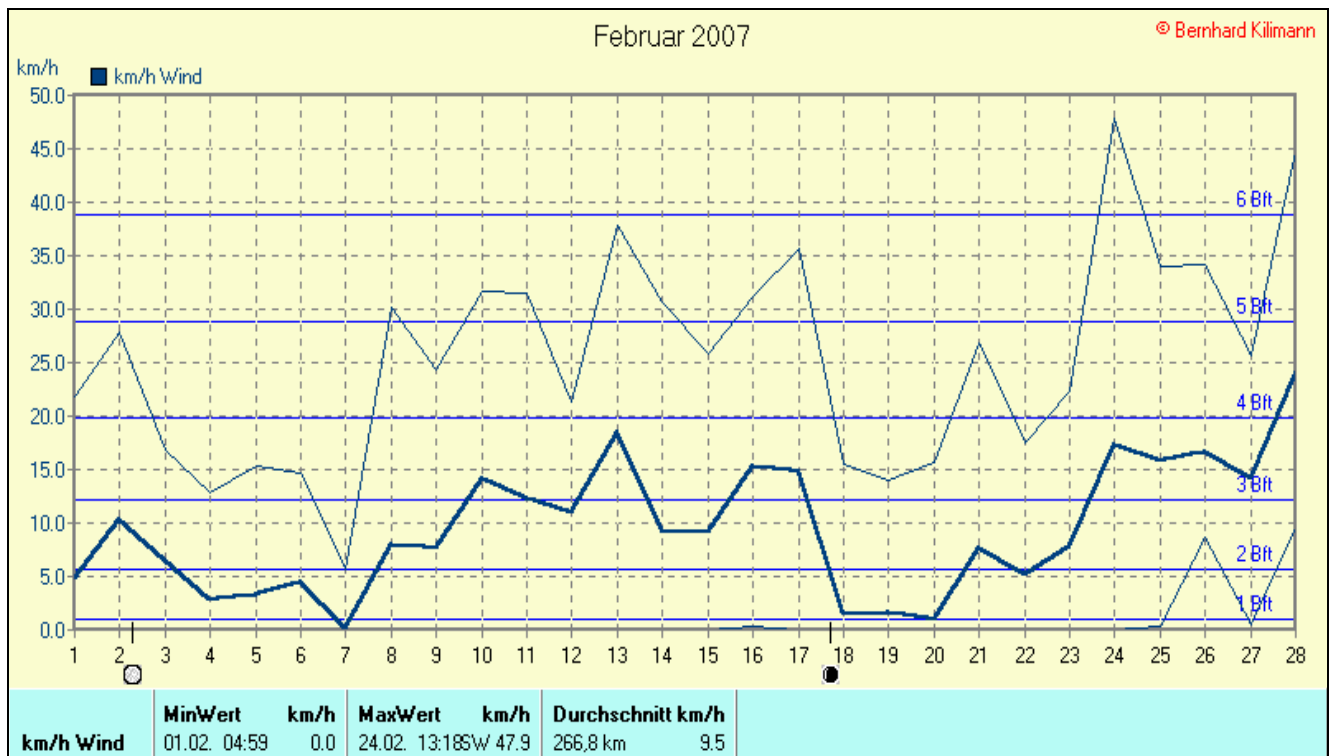

Absoluts Max.: 13,6 °C
 Absolutes Min - 5,6 °C

Tage mit Schneedecke:
 Eistage(Max<0,0°C):
 Frosttage(MIN<0,0°C): **5**
 Sommertage(Max>=25°C):0
 Heiße Tage(Max>=30°C): 0

Niederschlagssumme: 101,2 mm
 Max.Tag: 12,6 mm
 Lj.Mittel(Lipp. 1961-90): 55,4 mm

Luftdruck(Meereshöhe):hPa
 Absolutes Max.: 1034
 Absolutes Min.: 990

Mittel: 1010

Mittel relative Feuchte: 79,0 %

Max. Windböe: **47,9 km/h**
Mittlere Wind: **9,5 km/h**

Verteilung Windrichtung Februar 2007

Schlangen, südl. Teutoburger Wald

2807 / 1203 Werte -> 30.0% Windstille - Ø 9,5km/h - Max. 47,9km/h - 6402,4 km

© WsWin32 - © Bernhard Kilmann - Schlangen, südl. Teutoburger Wald