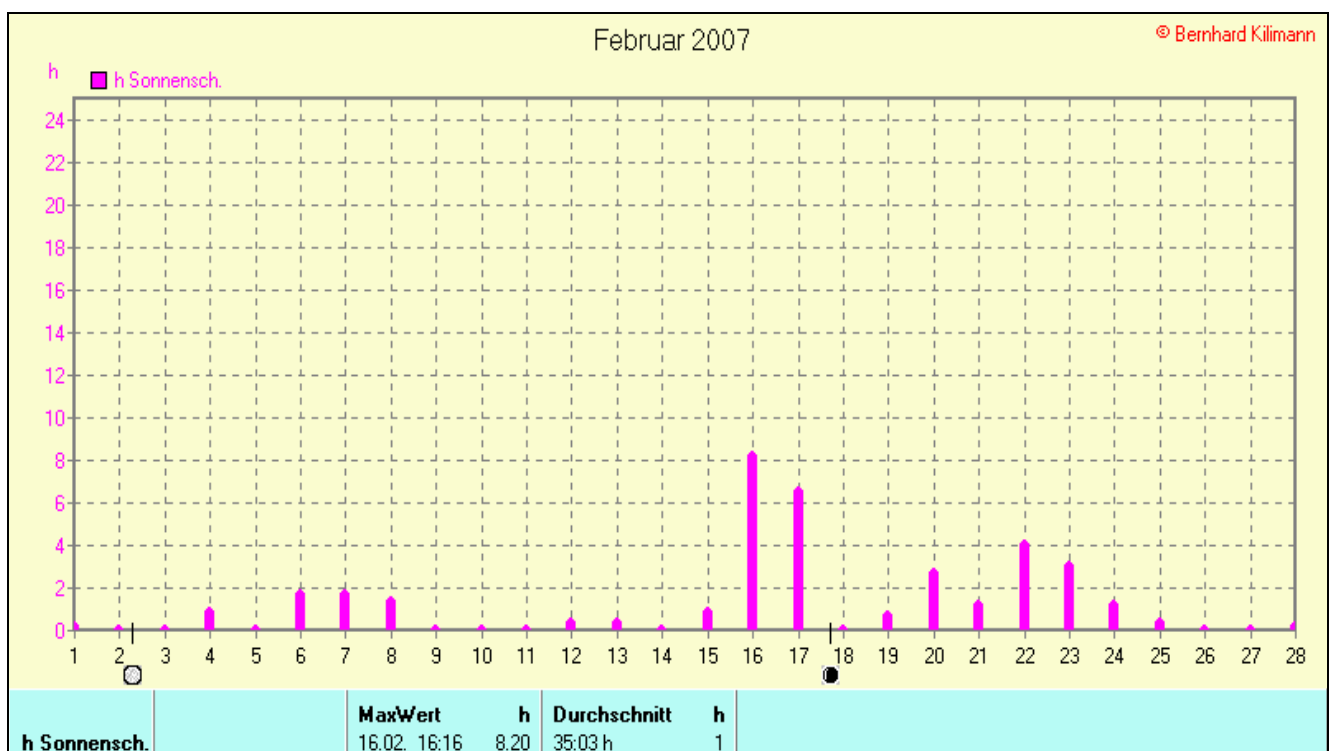

Absoluts Max.: 13,6 °C
 Absolutes Min - 5,6 °C

Tage mit Schneedecke:
 Eistage(Max<0,0°C):
 Frosttage(MIN<0,0°C): **5**
 Sommertage(Max>=25°C):0
 Heiße Tage(Max>=30°C): 0

Niederschlagssumme: 101,2 mm
 Max.Tag: 12,6 mm
 Lj.Mittel(Lipp. 1961-90): 55,4 mm

Luftdruck(Meereshöhe):hPa
 Absolutes Max.: 1034
 Absolutes Min.: 990

Mittel: 1010

Mittel relative Feuchte: 79,0 %

Max. Windböe: **47,9 km/h**
Mittlere Wind: **9,5 km/h**

Verteilung Windrichtung Februar 2007

Schlangen, südl. Teutoburger Wald

2807 / 1203 Werte -> 30.0% Windstille - Ø 9,5km/h - Max. 47,9km/h - 6402,4 km

© WsWin32 - © Bernhard Kilmann - Schlangen, südl. Teutoburger Wald