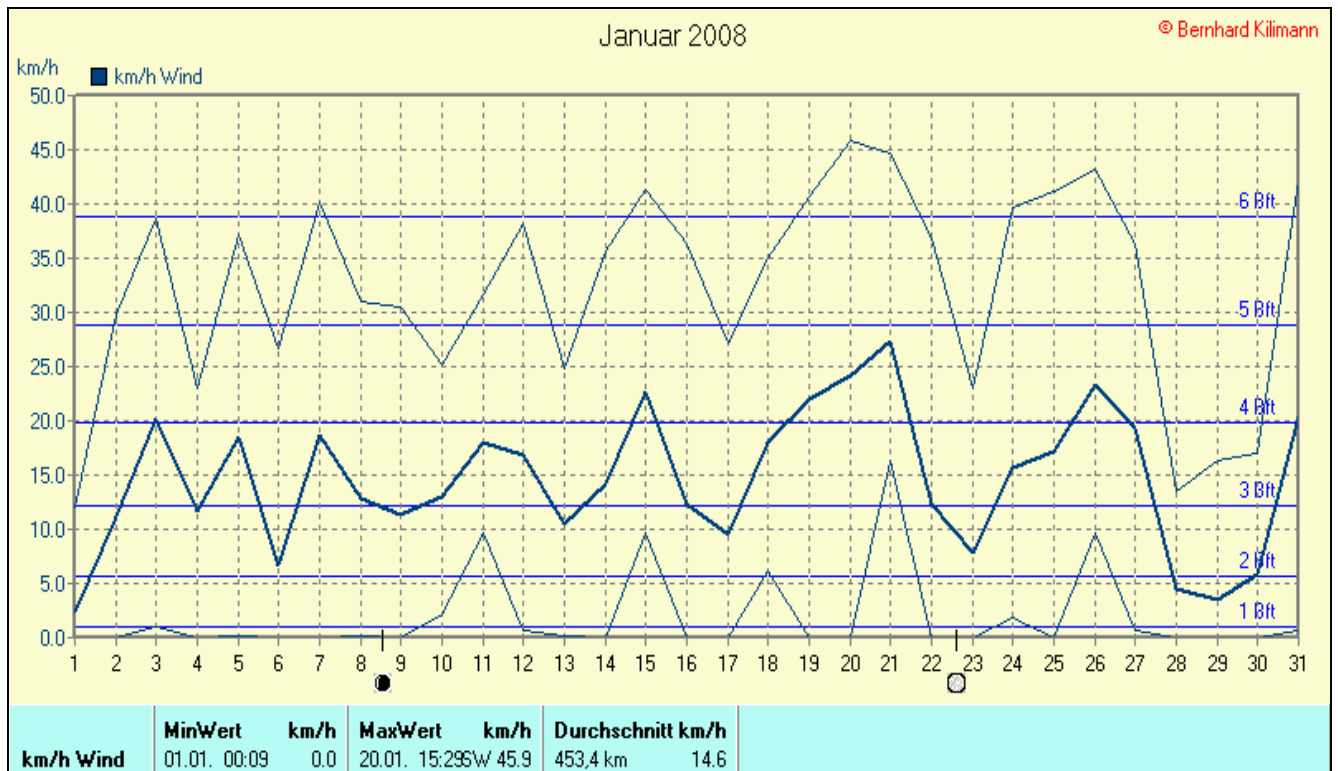

Frosttage(MIN<0,0°C): 8

Sommertage(Max>=25°C):

Heiße Tage(Max>=30°C):

**Niederschlagssumme:** 134,6 mm ( Vj. 153,7 mm)

Max.Tag: 22,3 mm

Lj.Mittel(Lipp. 1961-90): 79,6 mm

**Luftdruck(Meereshöhe):hPa**

Absolutes Max.: 1037

Absolutes Min.: 990

Mittel: 1016

**Mittel relative Feuchte:** 76,0 %

**Max. Windböe:** 45,9 km/h

**Mittlere Wind:** 14,6 km/h

**Sonnenscheindauer: 46,2 h**

Lj.Mittel(Lipp.1961-90): 43,7 h

## Verteilung Windrichtung Januar 2008

### Schlangen, südl. Teutoburger Wald

3882 / 600 Werte -> 13.4% Windstille - Ø 14,6km/h - Max. 45,9km/h - 10882,0 km

© WsWin32 - © Bernhard Kilmann - Schlangen, südl. Teutoburger Wald