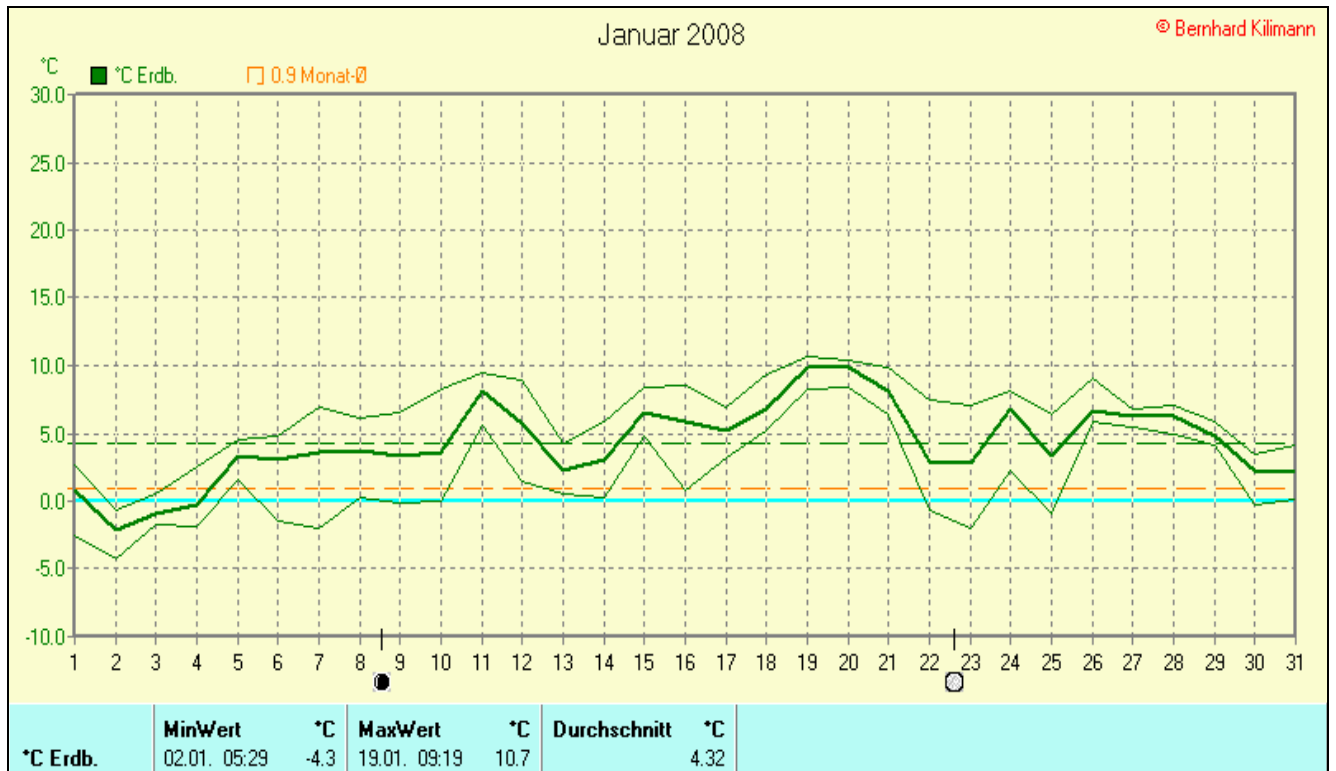

Frosttage(MIN<0,0°C): 8

Sommertage(Max>=25°C):

Heiße Tage(Max>=30°C):

**Niederschlagssumme:** 134,6 mm ( Vj. 153,7 mm)

Max.Tag: 22,3 mm

Lj.Mittel(Lipp. 1961-90): 79,6 mm

**Luftdruck(Meereshöhe):hPa**

Absolutes Max.: 1037

Absolutes Min.: 990

Mittel: 1016

**Mittel relative Feuchte:** 76,0 %

**Max. Windböe:** 45,9 km/h

**Mittlere Wind:** 14,6 km/h

**Sonnenscheindauer: 46,2 h**

Lj.Mittel(Lipp.1961-90): 43,7 h

## Verteilung Windrichtung Januar 2008

### Schlangen, südl. Teutoburger Wald

3882 / 600 Werte -> 13.4% Windstille - Ø 14,6km/h - Max. 45,9km/h - 10882,0 km

© WsWin32 - © Bernhard Kilmann - Schlangen, südl. Teutoburger Wald