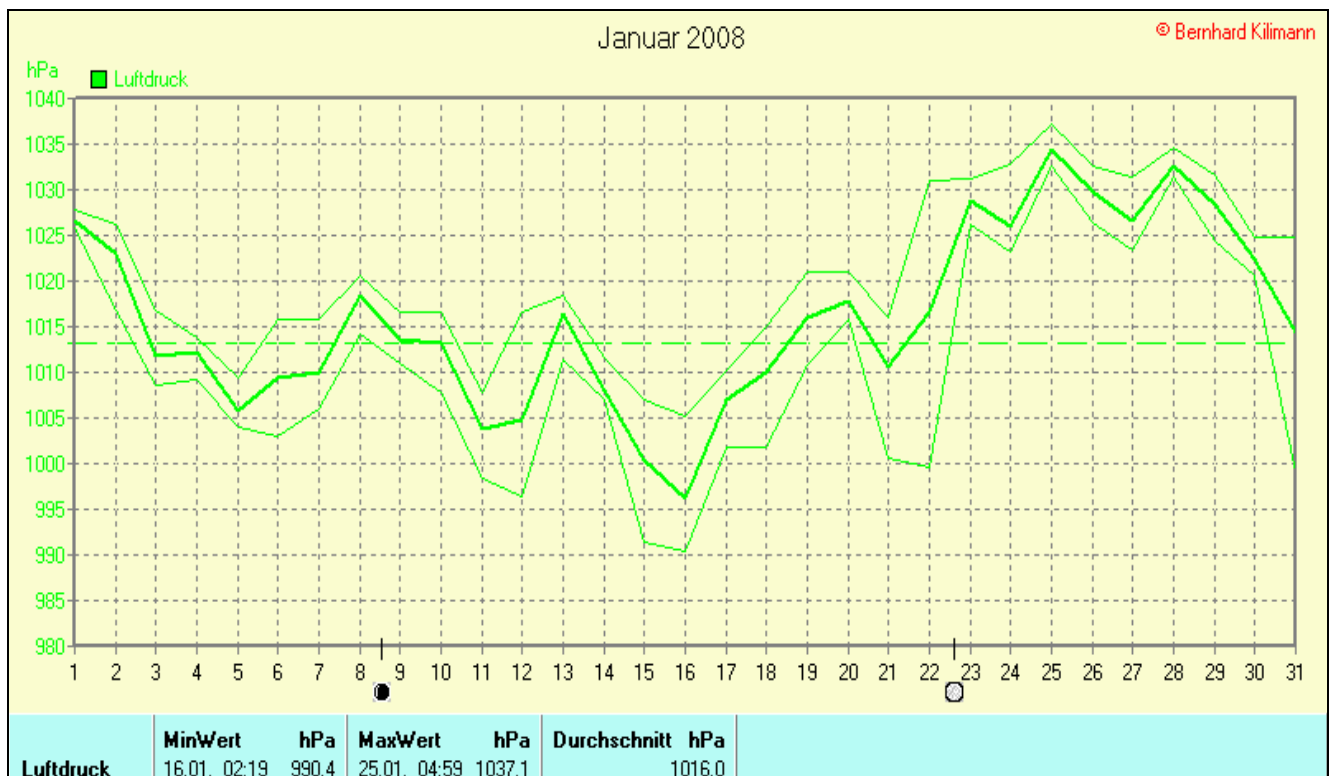

Frosttage(MIN<0,0°C): 8

Sommertage(Max>=25°C):

Heiße Tage(Max>=30°C):

**Niederschlagssumme:** 134,6 mm ( Vj. 153,7 mm)

Max.Tag: 22,3 mm

Lj.Mittel(Lipp. 1961-90): 79,6 mm

**Luftdruck(Meereshöhe):hPa**

Absolutes Max.: 1037

Absolutes Min.: 990

Mittel: 1016

**Mittel relative Feuchte:** 76,0 %

**Max. Windböe:** 45,9 km/h

**Mittlere Wind:** 14,6 km/h

**Sonnenscheindauer: 46,2 h**

Lj.Mittel(Lipp.1961-90): 43,7 h

## Verteilung Windrichtung Januar 2008

### Schlangen, südl. Teutoburger Wald

3882 / 600 Werte -> 13.4% Windstille - Ø 14,6km/h - Max. 45,9km/h - 10882,0 km

© WsWin32 - © Bernhard Kilmann - Schlangen, südl. Teutoburger Wald