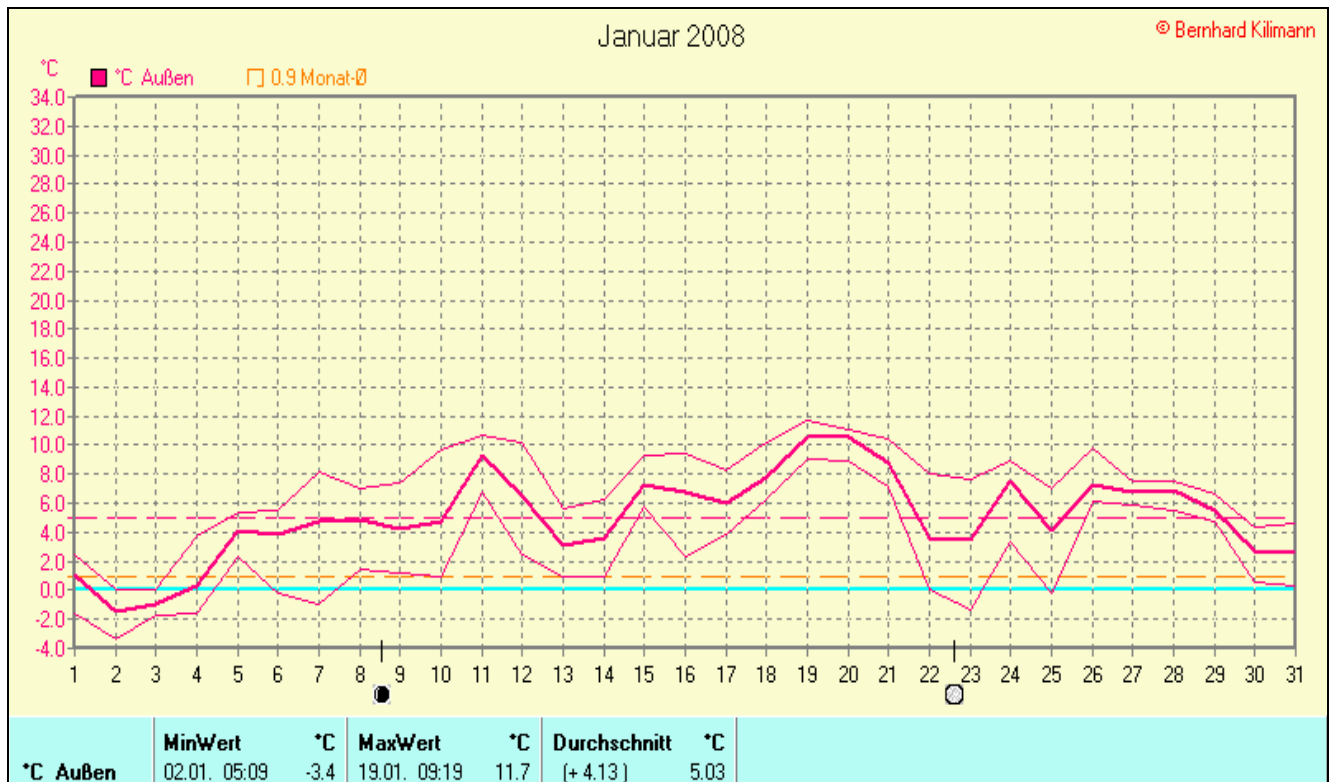

Frosttage(MIN<0,0°C): 8

Sommertage(Max>=25°C):

Heiße Tage(Max>=30°C):

**Niederschlagssumme:** 134,6 mm ( Vj. 153,7 mm)

Max.Tag: 22,3 mm

Lj.Mittel(Lipp. 1961-90): 79,6 mm

**Luftdruck(Meereshöhe):hPa**

Absolutes Max.: 1037

Absolutes Min.: 990

Mittel: 1016

**Mittel relative Feuchte:** 76,0 %

**Max. Windböe:** 45,9 km/h

**Mittlere Wind:** 14,6 km/h

**Sonnenscheindauer: 46,2 h**

Lj.Mittel(Lipp.1961-90): 43,7 h

## Verteilung Windrichtung Januar 2008

### Schlangen, südl. Teutoburger Wald

3882 / 600 Werte -> 13.4% Windstille - Ø 14,6km/h - Max. 45,9km/h - 10882,0 km

© WsWin32 - © Bernhard Kilmann - Schlangen, südl. Teutoburger Wald