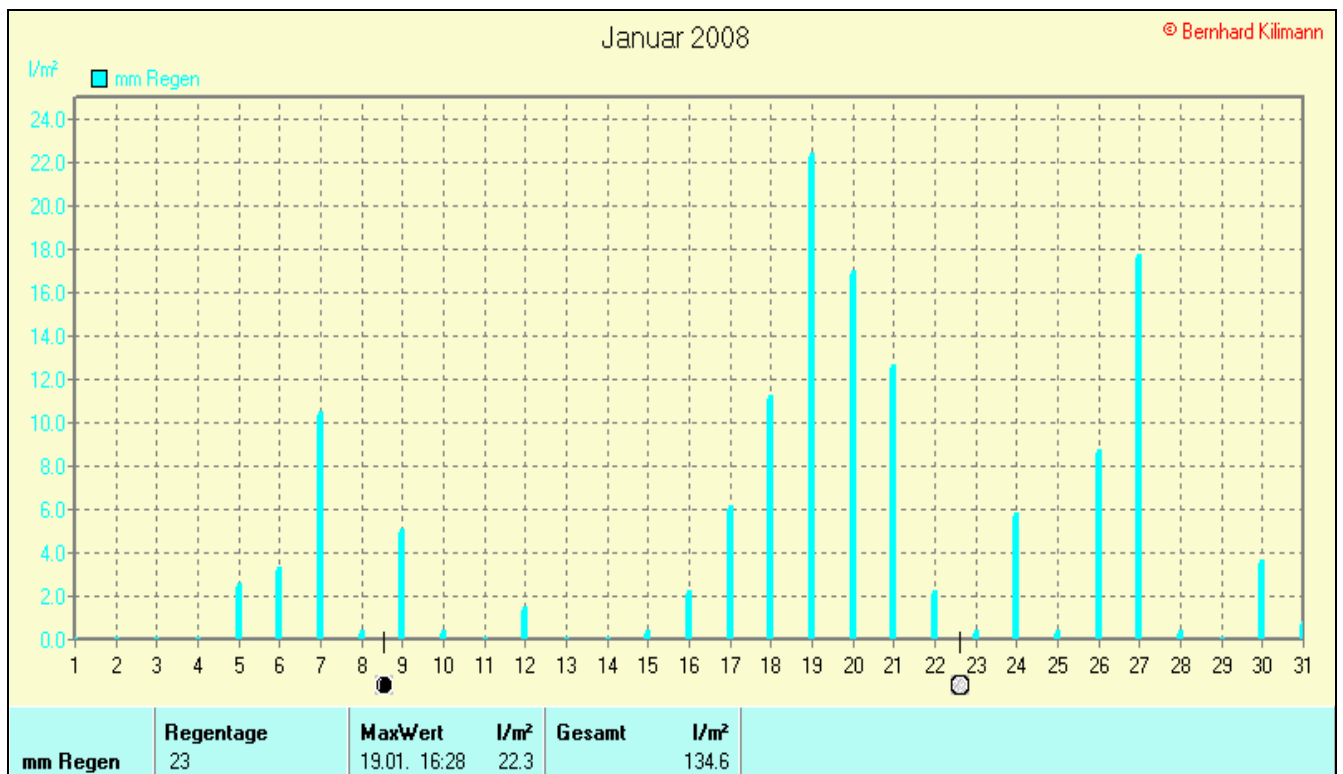

Frosttage(MIN<0,0°C): 8

Sommertage(Max>=25°C):

Heiße Tage(Max>=30°C):

**Niederschlagssumme:** 134,6 mm ( Vj. 153,7 mm)

Max.Tag: 22,3 mm

Lj.Mittel(Lipp. 1961-90): 79,6 mm

**Luftdruck(Meereshöhe):hPa**

Absolutes Max.: 1037

Absolutes Min.: 990

Mittel: 1016

**Mittel relative Feuchte:** 76,0 %

**Max. Windböe:** 45,9 km/h

**Mittlere Wind:** 14,6 km/h

**Sonnenscheindauer: 46,2 h**

Lj.Mittel(Lipp.1961-90): 43,7 h

## Verteilung Windrichtung Januar 2008

### Schlangen, südl. Teutoburger Wald

3882 / 600 Werte -> 13.4% Windstille - Ø 14,6km/h - Max. 45,9km/h - 10882,0 km

© WsWin32 - © Bernhard Kilmann - Schlangen, südl. Teutoburger Wald