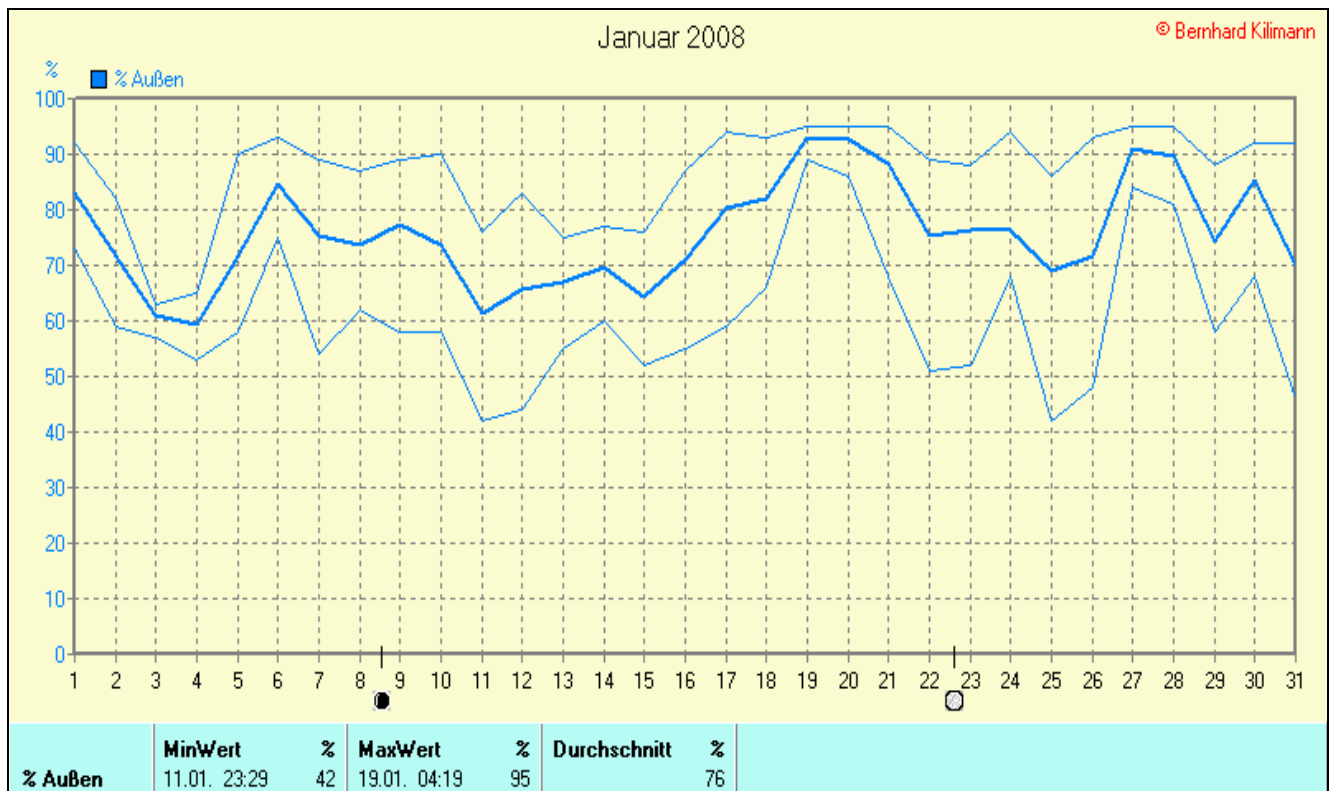

Absolutes Min.: 990

Mittel: 1016

**Mittel relative Feuchte:** 76,0 %

**Max. Windböe:** 45,9 km/h

**Mittlere Wind:** 14,6 km/h

**Sonnenscheindauer: 46,2 h**

Lj.Mittel(Lipp.1961-90): 43,7 h

## Verteilung Windrichtung Januar 2008

### Schlangen, südl. Teutoburger Wald

3882 / 600 Werte -> 13.4% Windstille - Ø 14,6km/h - Max. 45,9km/h - 10882,0 km

© WsWin32 - © Bernhard Kilmann - Schlangen, südl. Teutoburger Wald